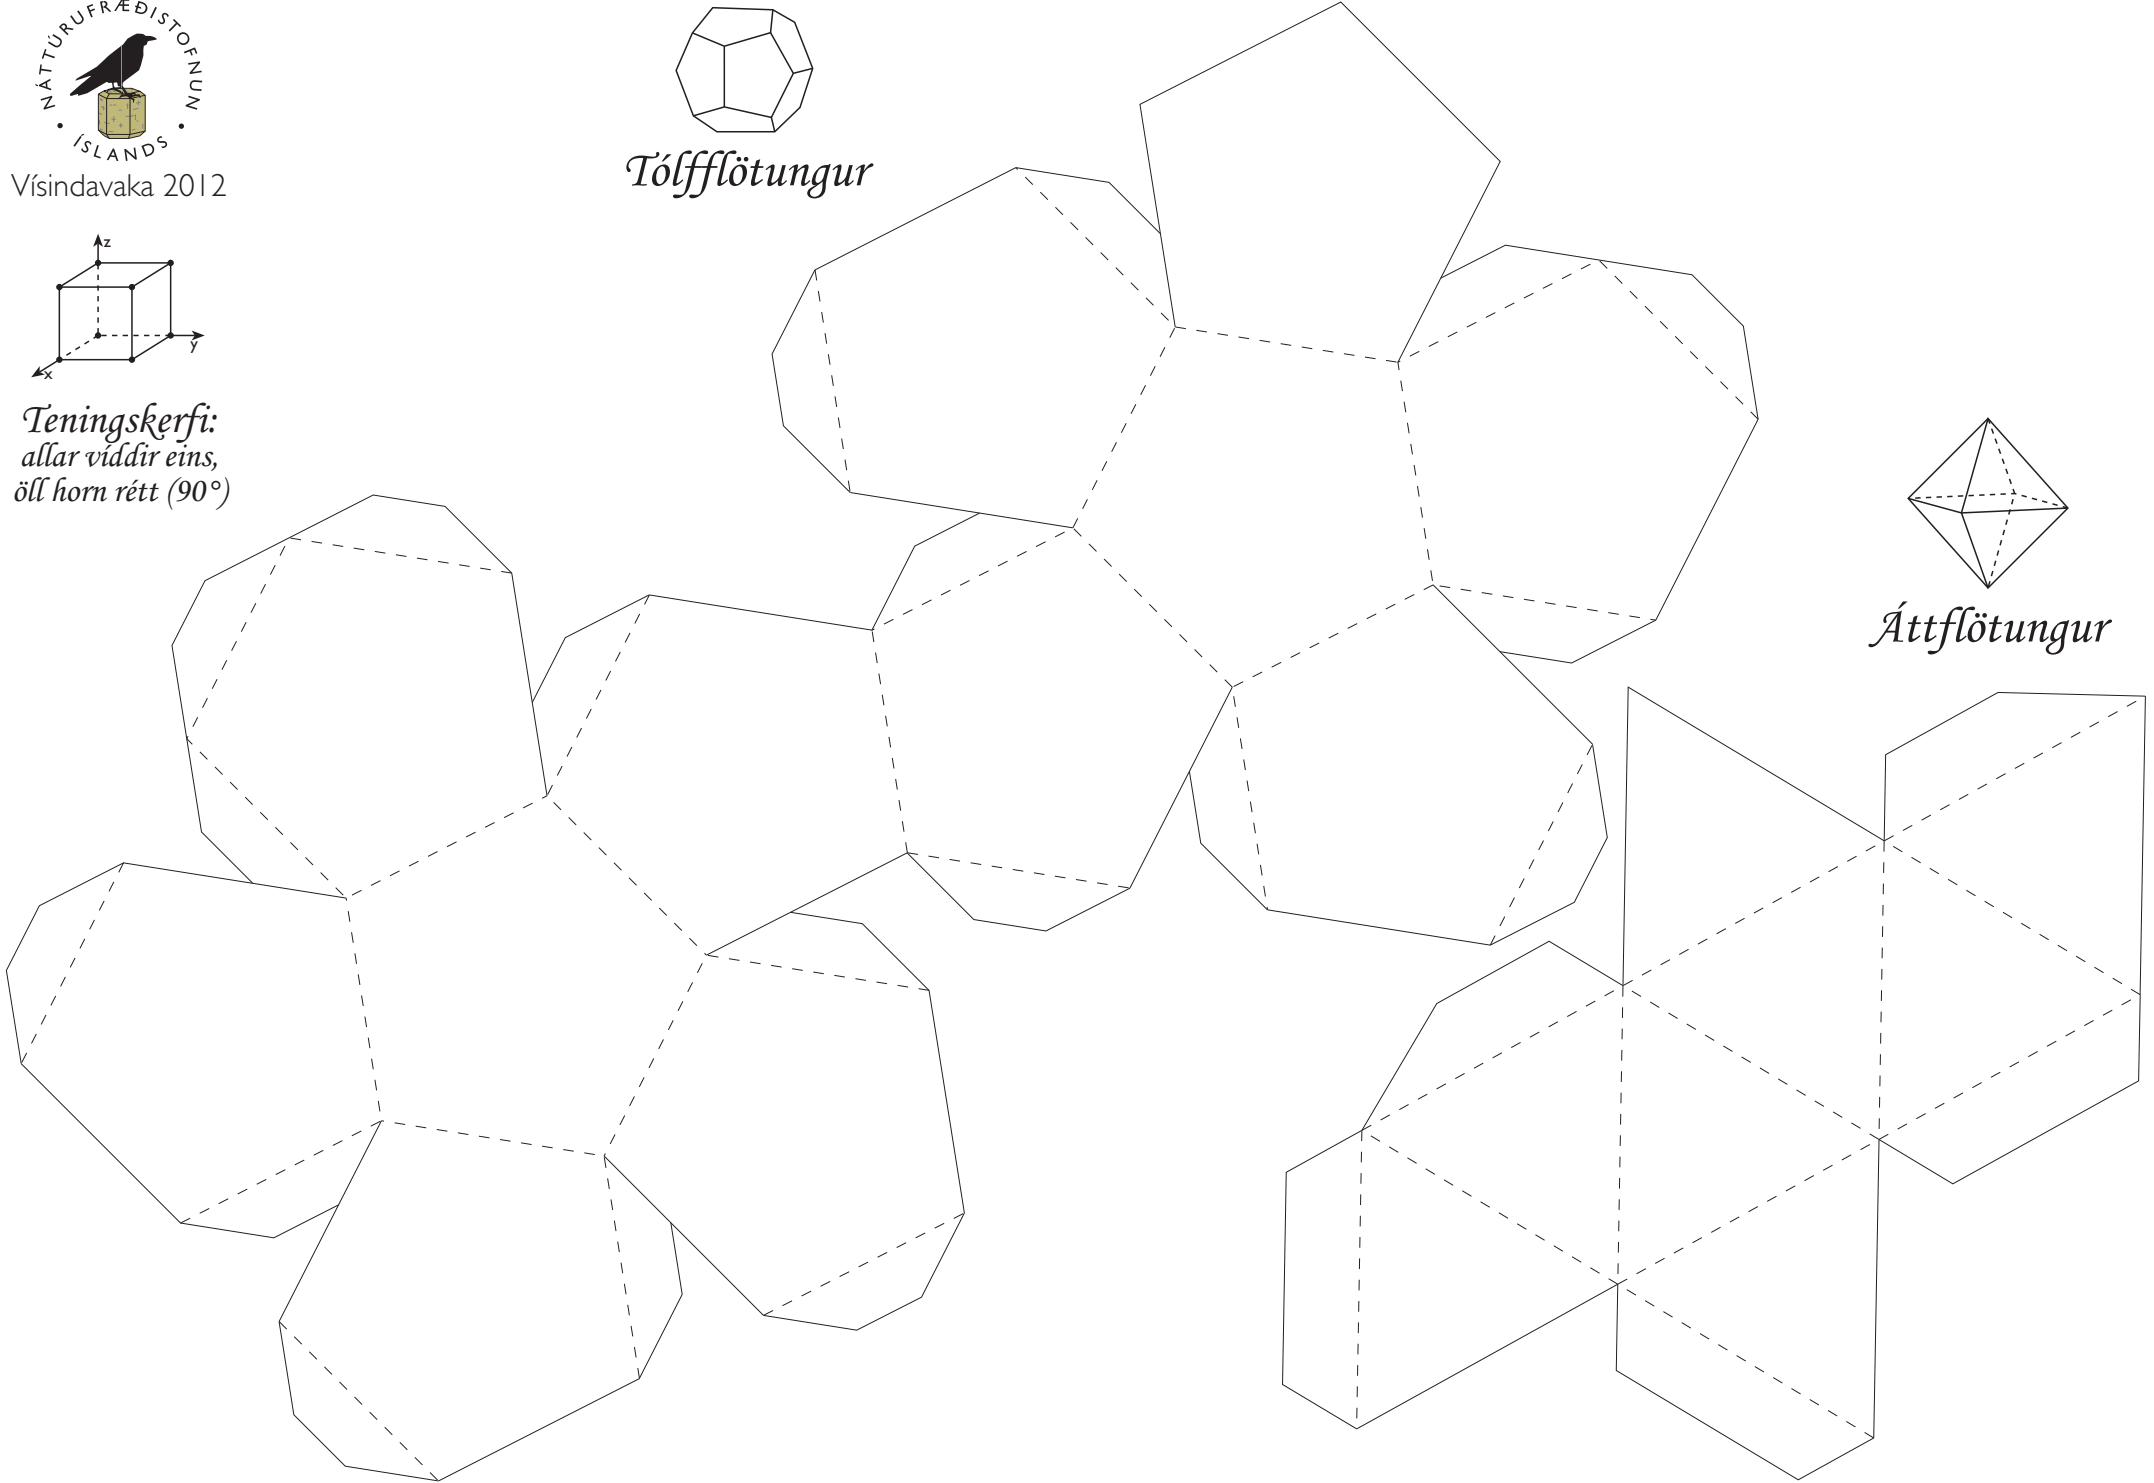

Vísindavaka 2012

Teningskerfi:
allar viddir eins,
öll horn rétt (90°)

Tólfflötungur

Áttflötungur